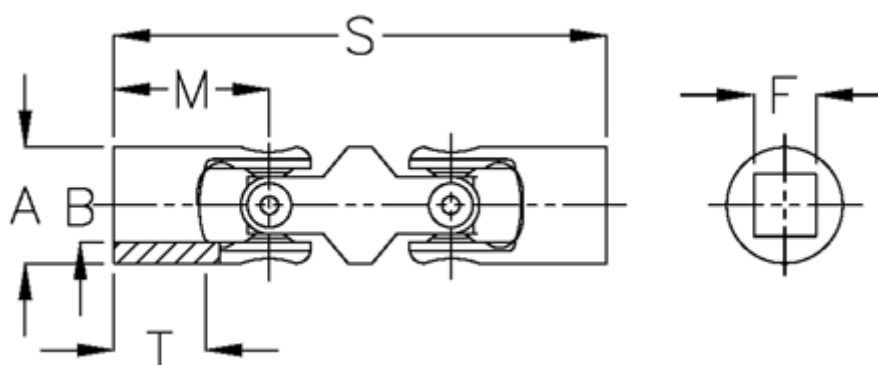

Varenummer: 07632304
Beskrivelse: Dobbelt krydsled med nåleleje
0.632.304

Mål

A	= 32
F	= 16
M	= 43
MD max. Nm	= 40
s	= 124
T	= 25